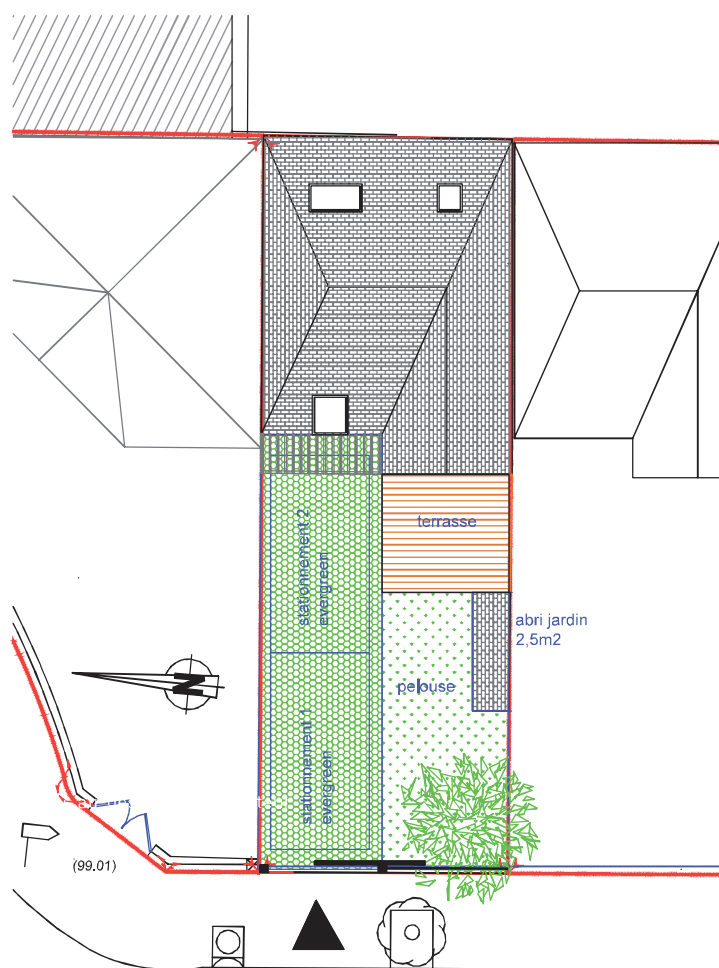

AU 2ÈME ÉTAGE :

- 2 chambres de 10,2m²*

*surfaces données au-dessus d'une hauteur de 1,8m